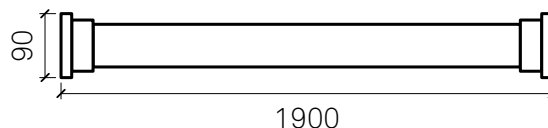

Der Leuchtmittelträger ist vergossen und wird mittels der beiden Chromstahlenden in einem transparenten Acrylglasrohr zentriert. Die BADUS AQUA LED-Rohrleuchte ist bis in eine Wassertiefe von 30 m dicht

Der Leuchtkörper ist 1'900 mm lang, Anschlusskabel und Chromstahlseil haben eine Länge von jeweils 30 m. Für die Beleuchtung von Reservoiren mit mehr als 30 m Tiefe können mehrere Leuchten aneinandergesetzt werden.

BADUS AQUA

wasserdicht LED-Rohrleuchte

Ausschreibungstext

Wasserdichte LED-Rohrleuchte BADUS AQUA; Energie-Effizienz-Index A++; Aufbau: Acrylglas klar 1900x90; Spannung 11..30 VDC; Betriebsgerät extern; Lichtfarbe: 6'000 Kelvin; Leistung/Lichtstrom 35W/5'600lm; Ra>80; UGR N/A; Leuchtmittel LED-Modul SW01; Montageart: abgehängt mittels Chromstahlseil; Lebensdauer >50'000h (L80/B10/C10); Schutzklasse III; Schutzart IP68/IP69; vollständig lebensmittelecht; Garantie 36 Monate.

Technische Angaben

Leuchtmittel	LED-Modul SW01
Lichtaustritt	seitlich, frei drehbar
Diffusor	Acrylglas, klar
Nennspannung	11 .. 30 VDC
Leistungsaufnahme	35.0 Watt
Lichtstrom	5'600 Lumen
Leuchteneffizienz	160 Lumen/Watt
Farbtemperatur	6'000 Kelvin
Farbwiedergabeindex	Ra > 85
Blendungsbewertung	UGR N/A
Betriebsgerät	Netzteil 24 VDC, extern
Dimmbar	Nein
Lebensdauer	> 50'000 Betriebsstunden
Montageart	abgehängt mittels Chromstahlseil
Material	Lebensmittelechte Materialien
Schutzart	IP68/IP69
Abmessungen LxBxH	1'900x90x90 mm
Spezialität	wasserdicht bis 30 m Tiefe, vollständig lebensmittelecht