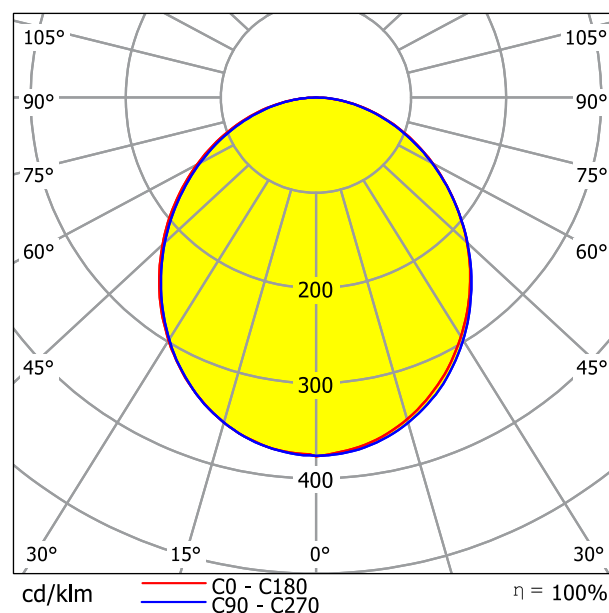

Der Leuchtmittelträger ist vergossen und wird mittels der beiden Chromstahlenden in einem transparenten Acrylglasrohr zentriert. Die BADUS AQUA LED-Rohrleuchte ist bis in eine Wassertiefe von 30 m dicht

Der Leuchtkörper ist 1'900 mm lang, Anschlusskabel und Chromstahlseil haben eine Länge von jeweils 30 m. Für die Beleuchtung von Reservoiren mit mehr als 30 m Tiefe können mehrere Leuchten aneinandergesetzt werden.

BADUS AQUA

wasserdicht LED-Rohrleuchte

Ausschreibungstext

Wasserdichte LED-Rohrleuchte BADUS AQUA; Energie-Effizienz-Index A++; Aufbau: Acrylglas klar 1900x90; Spannung 11..30 VDC; Betriebsgerät extern; Lichtfarbe: 6'000 Kelvin; Leistung/Lichtstrom 35W/5'600lm; Ra>80; UGR N/A; Leuchtmittel LED-Modul SW01; Montageart: abgehängt mittels Chromstahlseil; Lebensdauer >50'000h (L80/B10/C10); Schutzklasse III; Schutzart IP68/IP69; vollständig lebensmittelecht; Garantie 36 Monate.

Technische Angaben

Leuchtmittel	LED-Modul SW01
Lichtaustritt	seitlich, frei drehbar
Diffusor	Acrylglas, klar
Nennspannung	11 .. 30 VDC
Leistungsaufnahme	35.0 Watt
Lichtstrom	5'600 Lumen
Leuchteneffizienz	160 Lumen/Watt
Farbtemperatur	6'000 Kelvin
Farbwiedergabeindex	Ra > 85
Blendungsbewertung	UGR N/A
Betriebsgerät	Netzteil 24 VDC, extern
Dimmbar	Nein
Lebensdauer	> 50'000 Betriebsstunden
Montageart	abgehängt mittels Chromstahlseil
Material	Lebensmittelechte Materialien
Schutzart	IP68/IP69
Abmessungen LxBxH	1'900x90x90 mm
Spezialität	wasserdicht bis 30 m Tiefe, vollständig lebensmittelecht