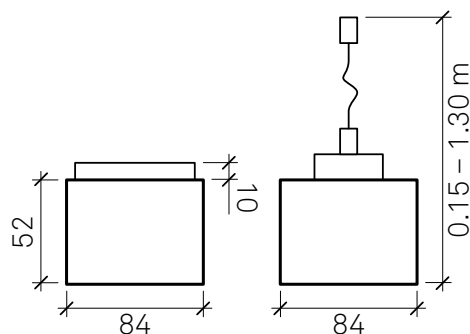

Die RIGI 230V ist eine schlanke, effiziente LED-Leuchte aus stranggepresstem Aluminium. Die Oberfläche ist pulverbeschichtet, reinweiss RAL9016. Eine Prismen-Optik aus klarem Acrylglas lenkt das Licht und sorgt für eine normgerechte Entblendung. Einfache Deckenmontage mit Montageclip oder rapid Seilabhänger. Anschluss: 230 VAC mit eingebautem Netzteil.

Erhältlich mit unterschiedlichen Lichtfarben und integrierter Regelelektronik – wahlweise mit Bewegungsmelder. Einzelleuchten können ausserdem zu einem Lichtband verbunden werden.

RIGI 230V SI08

LED-Linearleuchte

Länge siehe Artikel

Technische Angaben

Leuchtmittel	LED-Modul SI08
Lichtaustritt	Direkt
Diffusor	Acrylglas, Prismenoptik
Nennspannung	230 VAC
Leistungsaufnahme	49.0 .. 65.0 Watt
Lichtstrom	5'643 .. 7'524 Lumen
Leuchteneffizienz	115 Lumen/Watt (METAS)
Farbtemperatur	4'000 Kelvin
Farbwiedergabeindex	CRI/Ra > 80
Blendungsbewertung	UGR 20.0
Betriebsgerät	Netzteil 24 VDC, verbaut unter Abdeckung
Dimmbar	Optional PWM DALI/DMX über Gateway
Lebensdauer	> 50'000 Betriebsstunden
Montageart	Bügel, Pendel
Material	Aluminium, RAL9016
Schutzart	IP44
Abmessungen BxH	84x52 mm 5 Längen (1'800 ... 3'480 mm)
Spezialität	Eingebaute Sensorik