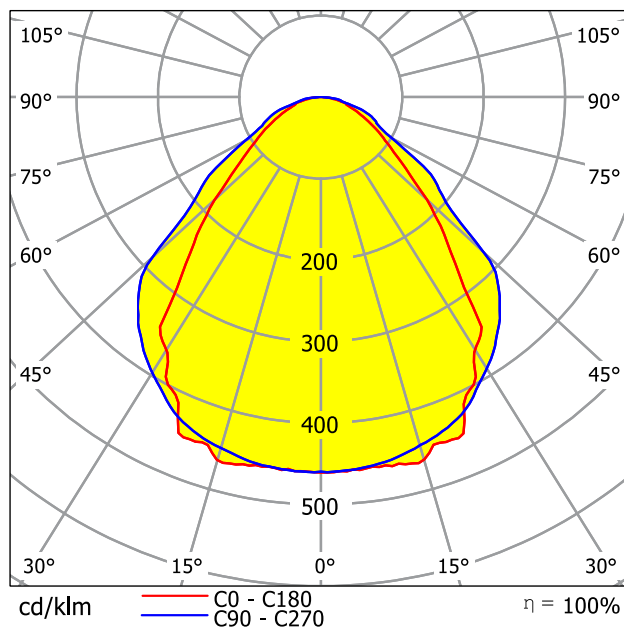

Ausschreibungstext

LED-Linearleuchte RIGI 230V; Energie-Effizienz-Index A+; Minergie ja; Aufbau: ALU-Profil RAL9016 84x52xL; Spannung 230 VAC; Betriebsgerät eingebaut; Lichtfarbe 4'000 K; Leistung/Lichtstrom 49.0W/5'643lm bis 65.0W/7'524lm; Ra>80; UGR 20.0; Leuchtmittel LED-Modul SI08; Dimmbar ja über Gateway; Montageart: Bügel, Pendel; Lebensdauer >50'000h (L80/B10/C10); Schutzklasse I; Schutzart IP44; Garantie 36 Monate.

Länge siehe Artikel

Technische Angaben

Leuchtmittel	LED-Modul SI08
Lichtaustritt	Direkt
Diffusor	Acrylglas, Prismenoptik
Nennspannung	230 VAC
Leistungsaufnahme	49.0 .. 65.0 Watt
Lichtstrom	5'643 .. 7'524 Lumen
Leuchteneffizienz	115 Lumen/Watt (METAS)
Farbtemperatur	4'000 Kelvin
Farbwiedergabeindex	CRI/Ra > 80
Blendungsbewertung	UGR 20.0
Betriebsgerät	Netzteil 24 VDC, verbaut unter Abdeckung
Dimmbar	Optional PWM DALI/DMX über Gateway
Lebensdauer	> 50'000 Betriebsstunden
Montageart	Bügel, Pendel
Material	Aluminium, RAL9016
Schutzart	IP44
Abmessungen BxH	84x52 mm 5 Längen (1'800 ... 3'480 mm)
Spezialität	Eingebaute Sensorik